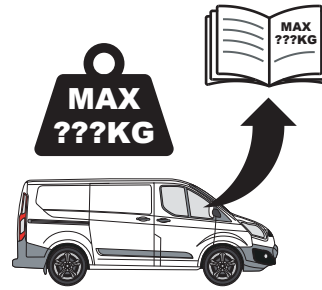

7

11Nm

1.

2.

3.

**ULTI Bar Trade**  
(Steel)

**MAX 60KG**

**ULTI Bar+**  
(Aluminium)