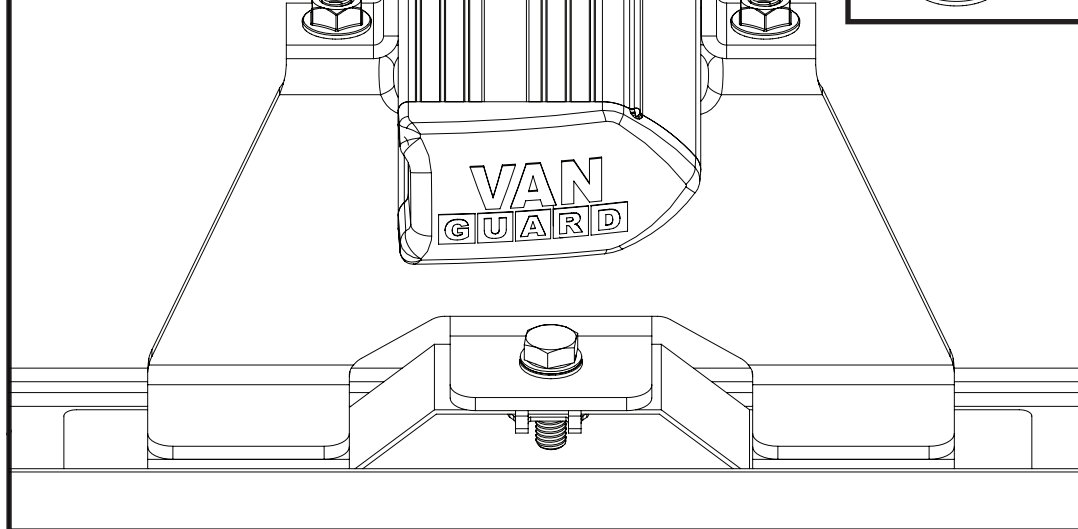

7

11Nm

1.

2.

3.

**ULTI Bar Trade**  
(Steel)

**MAX 60KG**

**ULTI Bar+**  
(Aluminium)